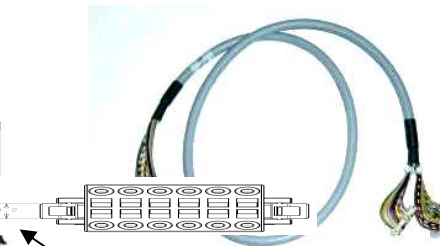

INTERFACE PROFACE LT 3000- LT 3300

LT 3000 Carte 12 Entrées / 6 sorties

Raccordement LT 3000 par bornier 22 pts

Cordon IA2852/ x mètre

71E036003
Racc 12 Entrées
L=68mm

71E036001
Racc 6 Sorties
L=45mm

31E018741
6 sorties relais.22.5mm
Bornier débrochable

Commun entrées sur bornes -O et -1 de l'interface 71E036003
Alimentations sorties sur bornes +/- interface

LT 3300 Carte 16 Entrées / 16 sorties

Raccordement LT 3300 par bornier 38 pts

Cordon **PNP** IA2877/ x mètre
Cordon **NPN** IA2934/ x mètre

71E036003
Racc 16 Entrées
ou 16 Sorties
L=68mm

71E425656 16 Sorties Relais 1RT10A L=255mm

**BORNIER PROFACE FOURNITURE
CLIENT**